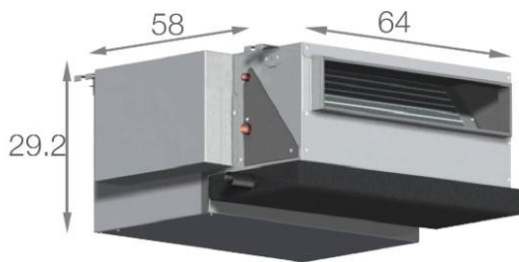

PEFY-P#VMX-E1 יחידה נסתרת קומפקטית לתיעול קצר

עומק 45 ס"מ בלבד, גובה 20 ס"מ

אוויר חוזר תחת/אחורי

קופסת חשמל פנימית

מידות W [cm]	ספיקת אוויר [cfm]	מפל לחץ לבחירה [Pa]	תפוקת קירור [BTU/hr] נומינלית	אינדקס
69.8	194/247/318	4/15/35	9,600	25
	194/265/318	4/15/35	12,300	32
	247/353/441	4/15/35	15,400	40
94.8	300/494/600	4/15/35/45	19,100	50
114.8	388/530/689	4/15/35/45	24,200	63

אופקי נסתר נמוך לתיעול קצר PEFY-P#VMR-E-L/R

- בעל מידות קומפקטיות נוח להתקנה במקומות צרים
- שקט במיוחד החל מ- 21dBa
- אפשרות לחיבור צנרת מימין או משמאל לגמישות מרבית בתכנון ובהתקנה
- אפשרות חיבור למערכות בית חכם

אופקי נסתר נמוך ללחץ נמוך ובינוני PEFY-P#VMAL

- יחידות אופקיות בגובה של 25 ס"מ בלבד לגמישות בהתקנה ובעיצוב
- 3 מהירויות מפוח ומהירות אוטומטית לחיסכון בצריכת החשמל.
- אפשרות חיבור למערכות בית חכם
- אוויר חוזר אחורי או מחלק תחתון לפי בחירה לגמישות בהתקנה
- 5 מפלי לחץ Pa 35/50/70/100/150 לגמישות בתכנון ולנוחות התקנה
- היחידה בשוק בעלת תקן Ixqo של מכון התקנים המאפשרת התקנה בחודרי רחצה