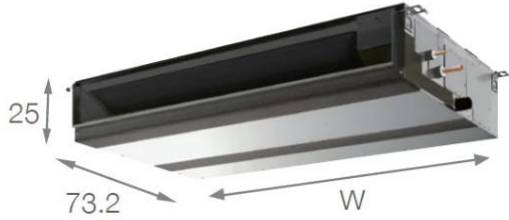

PEFY-P#VMX-E1 יחידה נסתרת קומפקטית לתיעול קצר

עומק 45 ס"מ בלבד, גובה 20 ס"מ

אוויר חוזר תחת/אחורי

קופסת חשמל פנימית

מידות W [cm]	ספיקת אוויר [cfm]	מפל לחץ לבחירה [Pa]	תפוקת קירור [BTU/hr] נומינלית	אינדקס
69.8	194/247/318	4/15/35	9,600	25
	194/265/318	4/15/35	12,300	32
	247/353/441	4/15/35	15,400	40
94.8	300/494/600	4/15/35/45	19,100	50
114.8	388/530/689	4/15/35/45	24,200	63

אופקי נסתר נמוך לתיעול קצר PEFY-P#VMR-E-L/R

- בעל מידות קומפקטיות נוח להתקנה במקומות צרים
- שקט במיוחד החל מ- 21dBa
- אפשרות לחיבור צנרת מימין או משמאל לגמישות מרבית בתכנון ובהתקנה
- אפשרות חיבור למערכות בית חכם

אופקי נסתר נמוך ללחץ נמוך ובינוני PEFY-P#VMAL

- יחידות אופקיות בגובה של 25 ס"מ בלבד לגמישות בהתקנה ובעיצוב
- 3 מהירויות מפוח ומהירות אוטומטית לחיסכון בצריכת החשמל.
- אפשרות חיבור למערכות בית חכם
- אוויר חוזר אחורי או מחלק תחתון לפי בחירה לגמישות בהתקנה
- 5 מפלי לחץ Pa 35/50/70/100/150 לגמישות בתכנון ולנוחות התקנה
- היחידה בשוק בעלת תקן Ixqo של מכון התקנים המאפשרת התקנה בחודרי רחצה