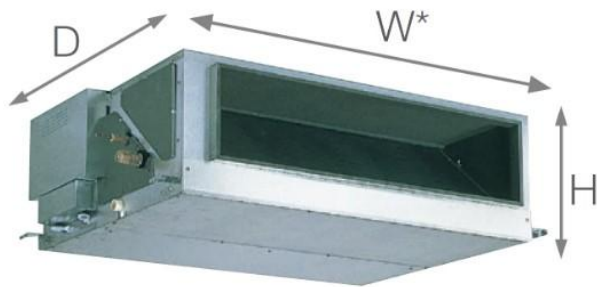

אופקי נסתר גבוה וצר לחץ בינוני וגבוה PEFY-P#VMH

- למיזוג חללים גדולים באמצעות תעלות לגמישות מרבית בעיצוב החלל
- 2 מפלי לחץ לבחירה לגמישות בתכנון ולנוחות התקנה
- אפשרות חיבור למערכות בית חכם
- יחידות 40-140 בעלות תקן 1xip של מכון התקנים המאפשרת התקנה בחודרי רחצה

יחידה אנכית מוסבת לחץ בינוני ונבנה PEFY-P#VMH-V-E

תפוקת חימום [BTU/hr]	תפוקת קרור [BTU/hr]	רמת רעש dB(A)	מידות יח' מ"מ (רוחבXגובהXעומק)	דגם
17,100	15,400	31-37	450X1000X800	PEFY-P40VMH-V-E
21,500	19,100			PEFY-P50VMH-V-E
27,300	24,200	36-41		PEFY-P63VMH-V-E
30,700	27,300	35-41	450X1000X1000	PEFY-P71VMH-V-E
34,100	30,700	38-43		PEFY-P80VMH-V-E
42,700	38,200	38-44	450X1000X1200	PEFY-P100VMH-V-E
54,600	47,800			PEFY-P125VMH-V-E
61,400	54,600			PEFY-P140VMH-V-E
85,300	76,400	44/47	560X1200X1410	PEFY-P200VMH-V-E
107,500	95,500	52/54		PEFY-P250VMH-V-E