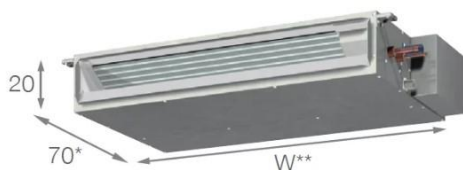

אופקי נסתר נמוך קומפקטי - לתיעול קצר PEFY-P#VMS1

- יחידות אופקיות בגובה של 20 ס"מ בלבד הפיתונת להתקנה גם במקומות עם מרווחי תקרה נמוכים במיוחד
- פעולת המזגן שקטה במיוחד
- הפעלה אוטומטית - במקרים של הפסקות חשמל היחידה חוזרת לעבוד עם חזרת אספקת החשמל
- 3 מהירויות מפוח ומהירות אוטומטית. לחיסכון משמעותי בצריכת החשמל
- 4 מפל לחץ לבחירה Pa 5/15/35/50 לגמישות בתגנון ולנוחות התקנה
- היחידה בשוק בעלת תקן אקו של מכון התקנים המאפשרת התקנה בחדרי רחצה לדגמים 32,40,50,63 ניתן להזמין יחידה בעומק 60 ס"מ

אופקי נסתר נמוך קומפקטי-לתיעול קצר PEFY-P#VMS1-E					
תפוקת חימום [BTU/hr]	תפוקת קרור [BTU/hr]	רמת רעש dB(A)	מידות יח' מ"מ (עומק/גובה/רוחב)	דגם	
6,500	5,800	22-24-28	200x700x790	PEFY-P15VMS1-E	
8,500	7,500	23-25-29		PEFY-P20VMS1-E	
10,900	9,600	24-26-30		PEFY-P25VMS1-E	
13,600	12,300	24-27-32		PEFY-P32VMS1-E	
17,100	15,400	28-30-33	200x700x990	PEFY-P40VMS1-E	
21,500	19,100	30-32-35		PEFY-P50VMS1-E	
27,300	24,200	30-33-36		PEFY-P63VMS1-E