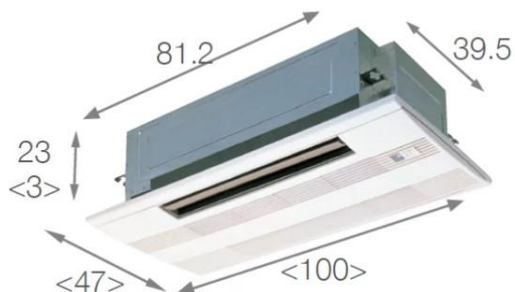

קסטתה קומפקטית חד כיוונית PMFY-P#VBM-E

- עיצוב נקי
- התקנה קלה ופשוטה
- תחזוקה קלה
- משאבה מובנית

קסטתה קומפקטית חד כיוונית PMFY-P#VBM-E					
תפוקת חימום [BTU/hr]	תפוקת קרור [BTU/hr]	רמת רעש dB(A)	מידות פאנל מ"מ (גובה/רוחב/עומק)	מידות יח' מ"מ (גובה/רוחב/עומק)	דגם
8,500	7,500	27-30-33-35	30X1000X470	230X812X395	PMFY-P20VBM-E
10,900	9,600	32-34-36-37			PMFY-P25VBM-E
13,600	12,300	33-35-37-39			PMFY-P32VBM-E
17,100	15,400				PMFY-P40VBM-E